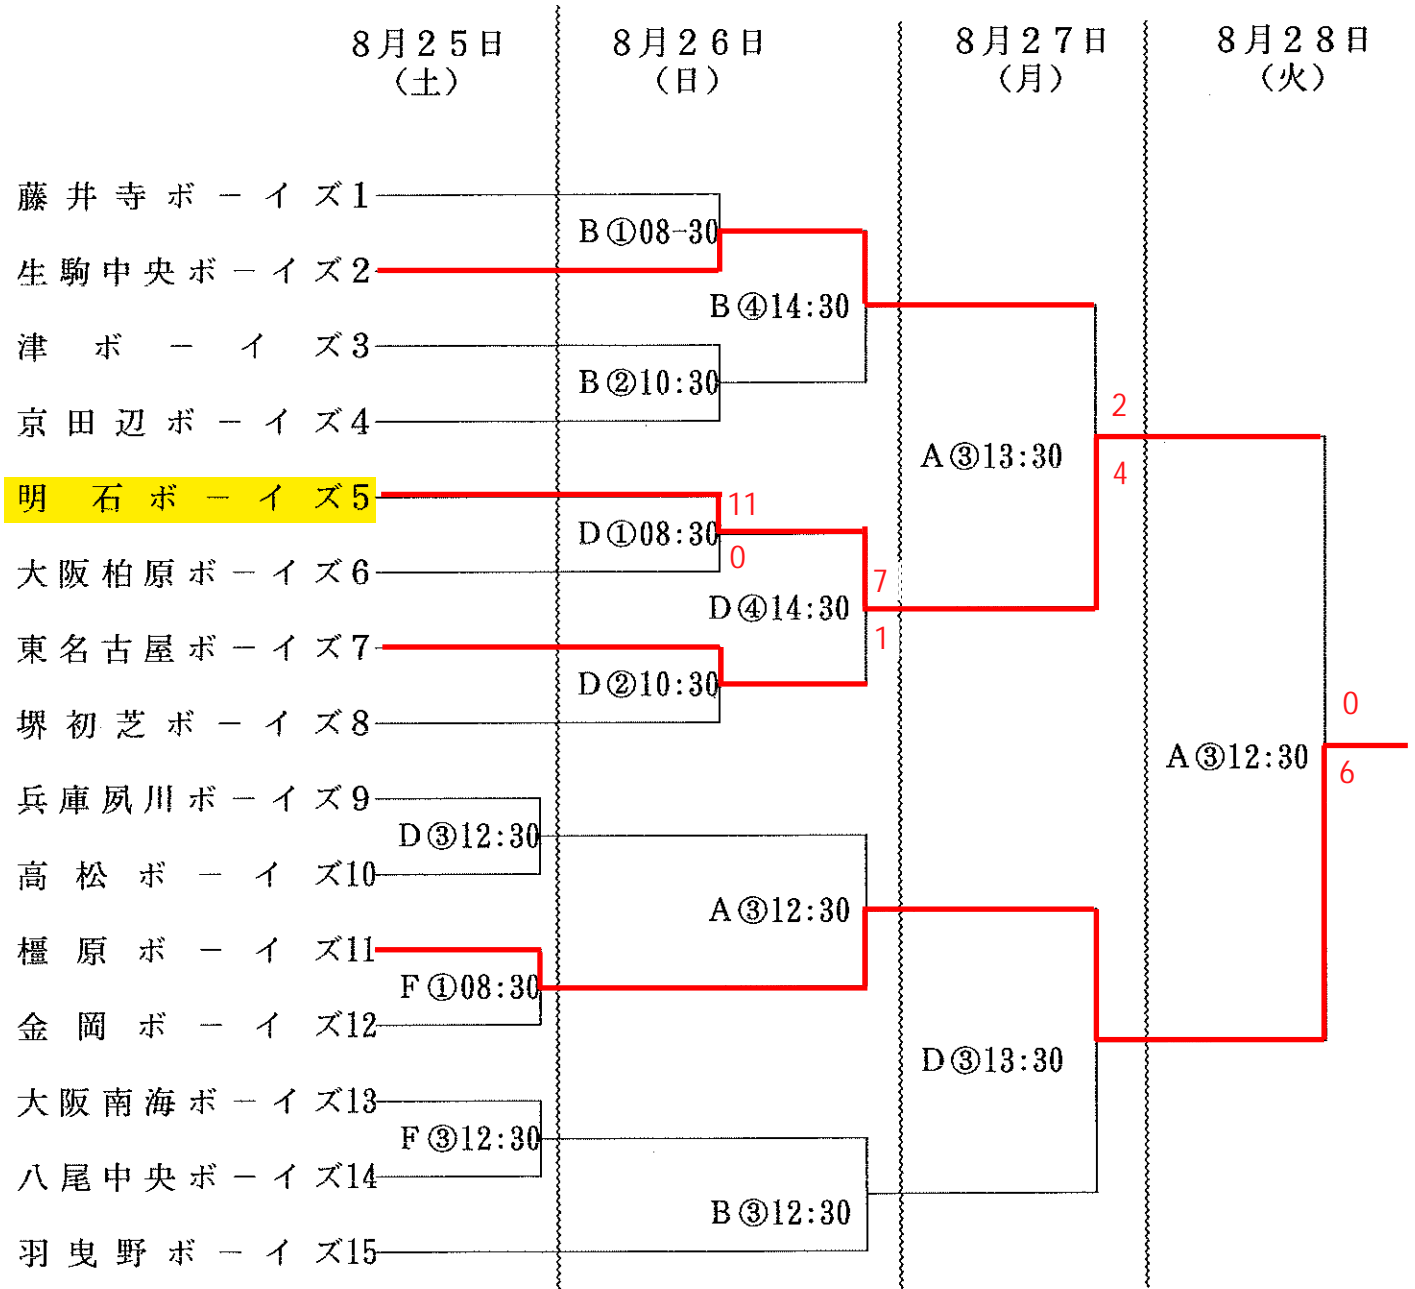

第26回羽曳野市長旗争奪大会組合せ (ジュニアの部)

H30年7月

大会3日までBL3の方義務審判お願いします。

前審判 2試合目のチームが1試合目の審判 後審判 1試合目のチームが2試合目の審判

前審判 4試合目のチームが3試合目の審判 後審判 3試合目のチームが4試合目の審判

使用球場

A グレープヒル

B 浜寺公園 球場
NO1

C 浜寺公園 球場
NO2

D 大泉 球場

E 南花台 堺中央専用

F 香芝ボーイズ専用