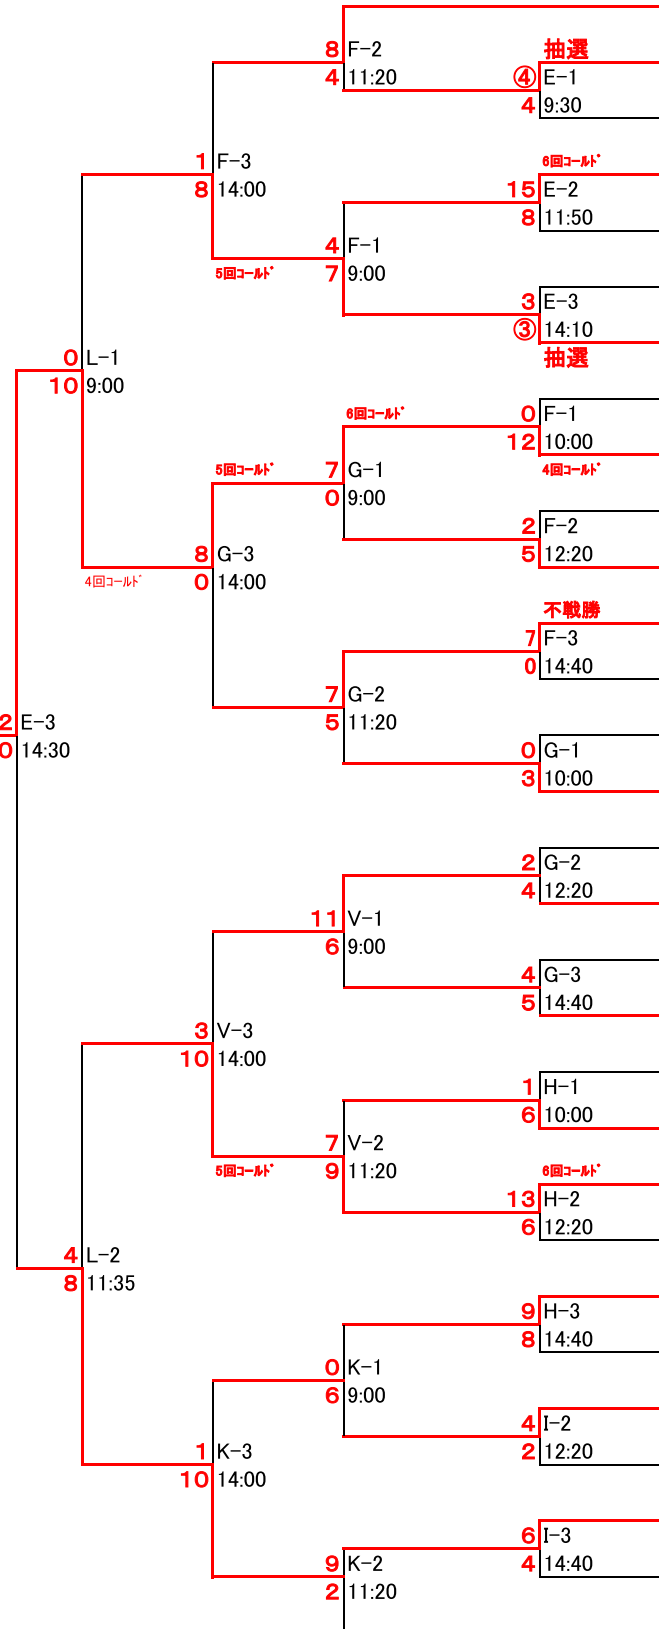

# 第20回記念福井大会組み合わせ表(中学生ジュニアの部)

【3日目】

【2日目】

【1日目】

兵庫県支部  
明石ボーイズ

No.	チーム名	支部名
1	福井ボーイズ	福井県支部
2	舞鶴ボーイズ	京都府支部
3	愛知刈谷ボーイズ	愛知県中央支部
4	敦賀ボーイズ	福井県支部
5	生石ボーイズ	和歌山県支部
6	スルガボーイズ	静岡県支部
7	富山ボーイズ	北陸支部
8	美方ボーイズ	福井県支部
9	明石ボーイズ	兵庫県支部
10	越前ボーイズ	福井県支部
11	京都南山城ボーイズ	京都府支部
12	京都西京極ボーイズ	京都府支部
13	東海中央ボーイズ	愛知県中央支部
14	枚方ボーイズ	大阪北支部
15	愛知港ボーイズ	愛知県中央支部
16	大野ボーイズ	福井県支部
17	尾張ボーイズ	愛知県西支部
18	加賀ボーイズ	北陸支部
19	若狭ボーイズ	福井県支部
20	豊川中央ボーイズ	愛知県東支部
21	東名古屋ボーイズ	愛知県中央支部
22	福井中学ボーイズ	福井県支部
23	大阪交野ボーイズ	大阪北支部
24	津ボーイズ	三重県支部
25	愛知名港ボーイズ	愛知県中央支部
26	若狭高浜ボーイズ	福井県支部
27	愛知瀬戸ボーイズ	愛知県西支部
28	鯖江ボーイズ	福井県支部
29	白山能美ボーイズ	北陸支部
30	三国ボーイズ	福井県支部

試合会場

- A: 福井フェニックススタジアム
- D: 片山津球場
- G: アンデバンダン球場
- J: 桜橋総合公園野球場
- M: 加茂丸球場
- P: 長山公園グラウンド
- S: 青葉総合グラウンド
- V: 福井高校グラウンド

- B: 三国運動公園野球場
- E: フェニックスサブグラウンド
- H: 福井中学専用グラウンド
- K: 三国グラウンド
- N: 柿原グラウンド
- Q: 小浜市営球場
- T: きららパーク野球場