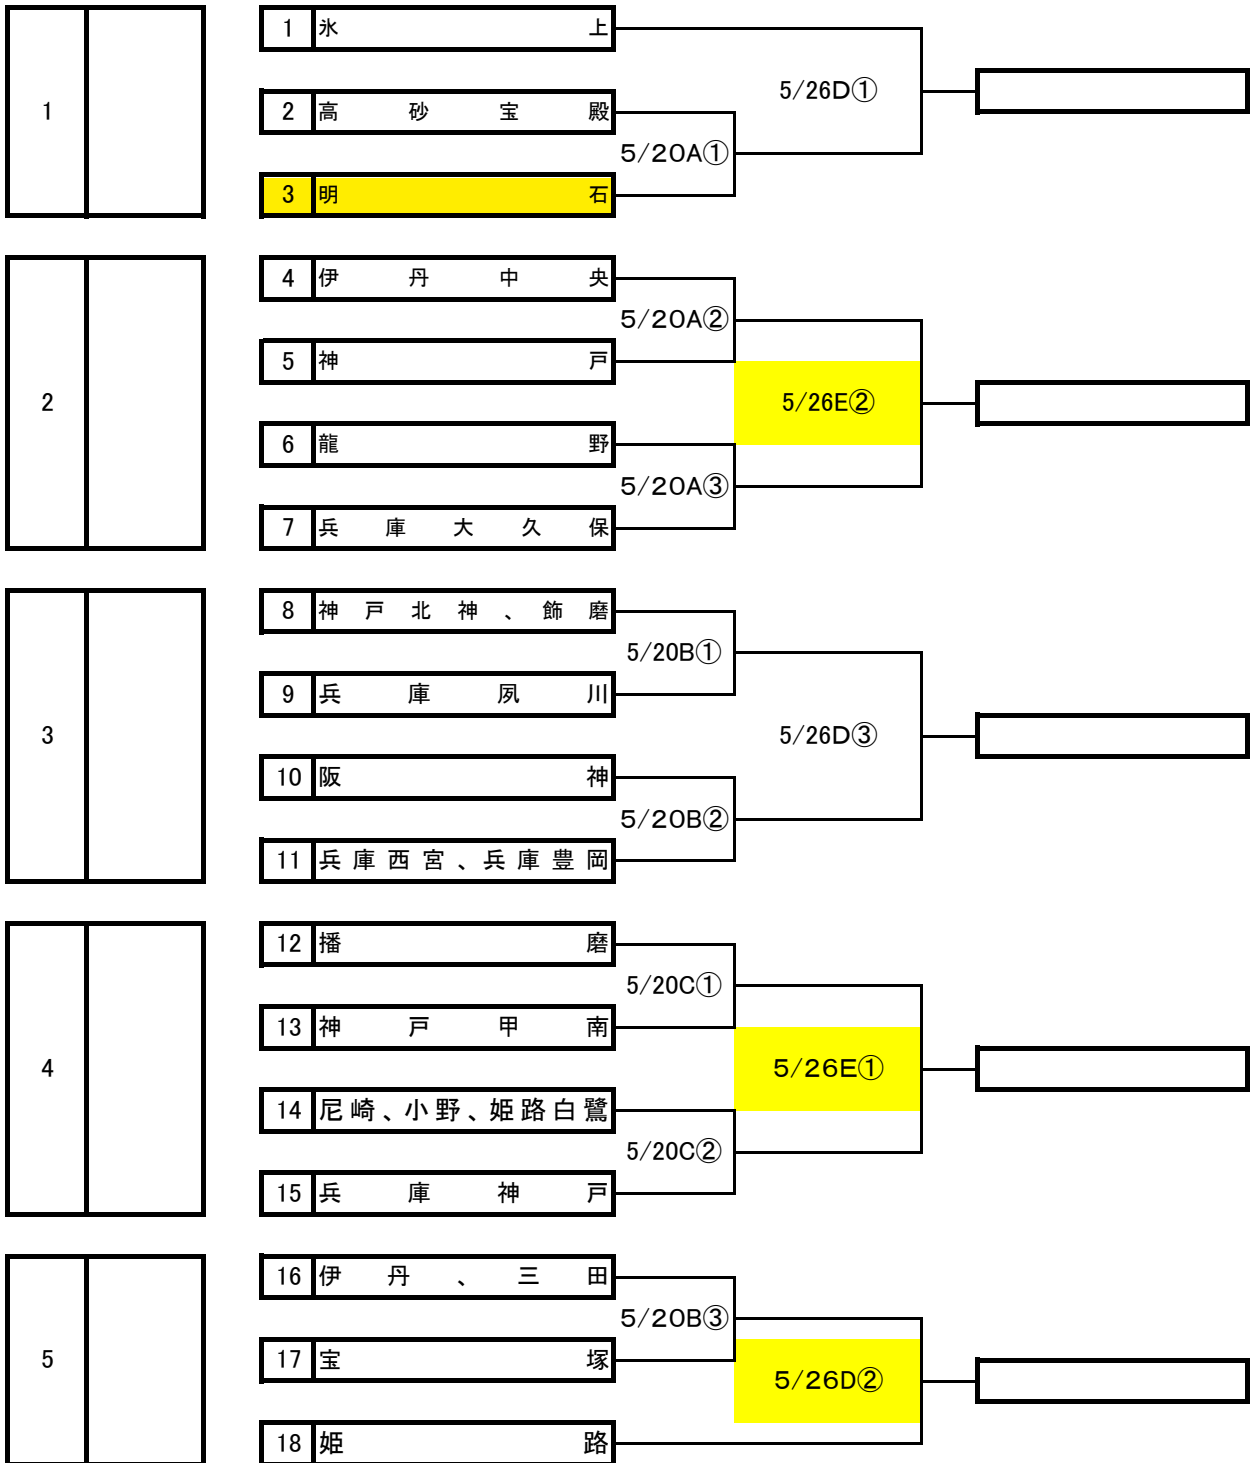

# 第10回関西さわやか大会 兵庫県支部代表決定戦

:5チーム選出

日付	項目	試合	A 神戸ボーイズG			B 兵庫西宮ボーイズG			C 小野浄谷球場		
5月20日	試合	①	高砂宝殿	×	明石	神戸北神 飾磨	×	兵庫夙川	播磨	×	神戸甲南
		②	伊丹中央	×	神戸	阪神	×	兵庫西宮 兵庫豊岡	尼崎・小野 姫路白鷺	×	兵庫神戸
		③	龍野	×	兵庫大久保	伊丹・三田	×	宝塚			
	3級 審判 配置	①	A②チーム			B②チーム			C②チーム		
		②	A③チーム			B③チーム			C①チーム		
		③	A①チーム			B①チーム					

日付	項目	試合	D はにおか運動公園			E 牧運動公園		
5月26日	試合	①	氷上	×	A①勝者	C①勝者	×	C②勝者
		②	B③勝者	×	姫路	A②勝者	×	A③勝者
		③	B①勝者	×	B②勝者			
	3級 審判 配置	①	D②チーム			E②チーム		
		②	D③チーム			E①チーム		
		③	D①チーム					