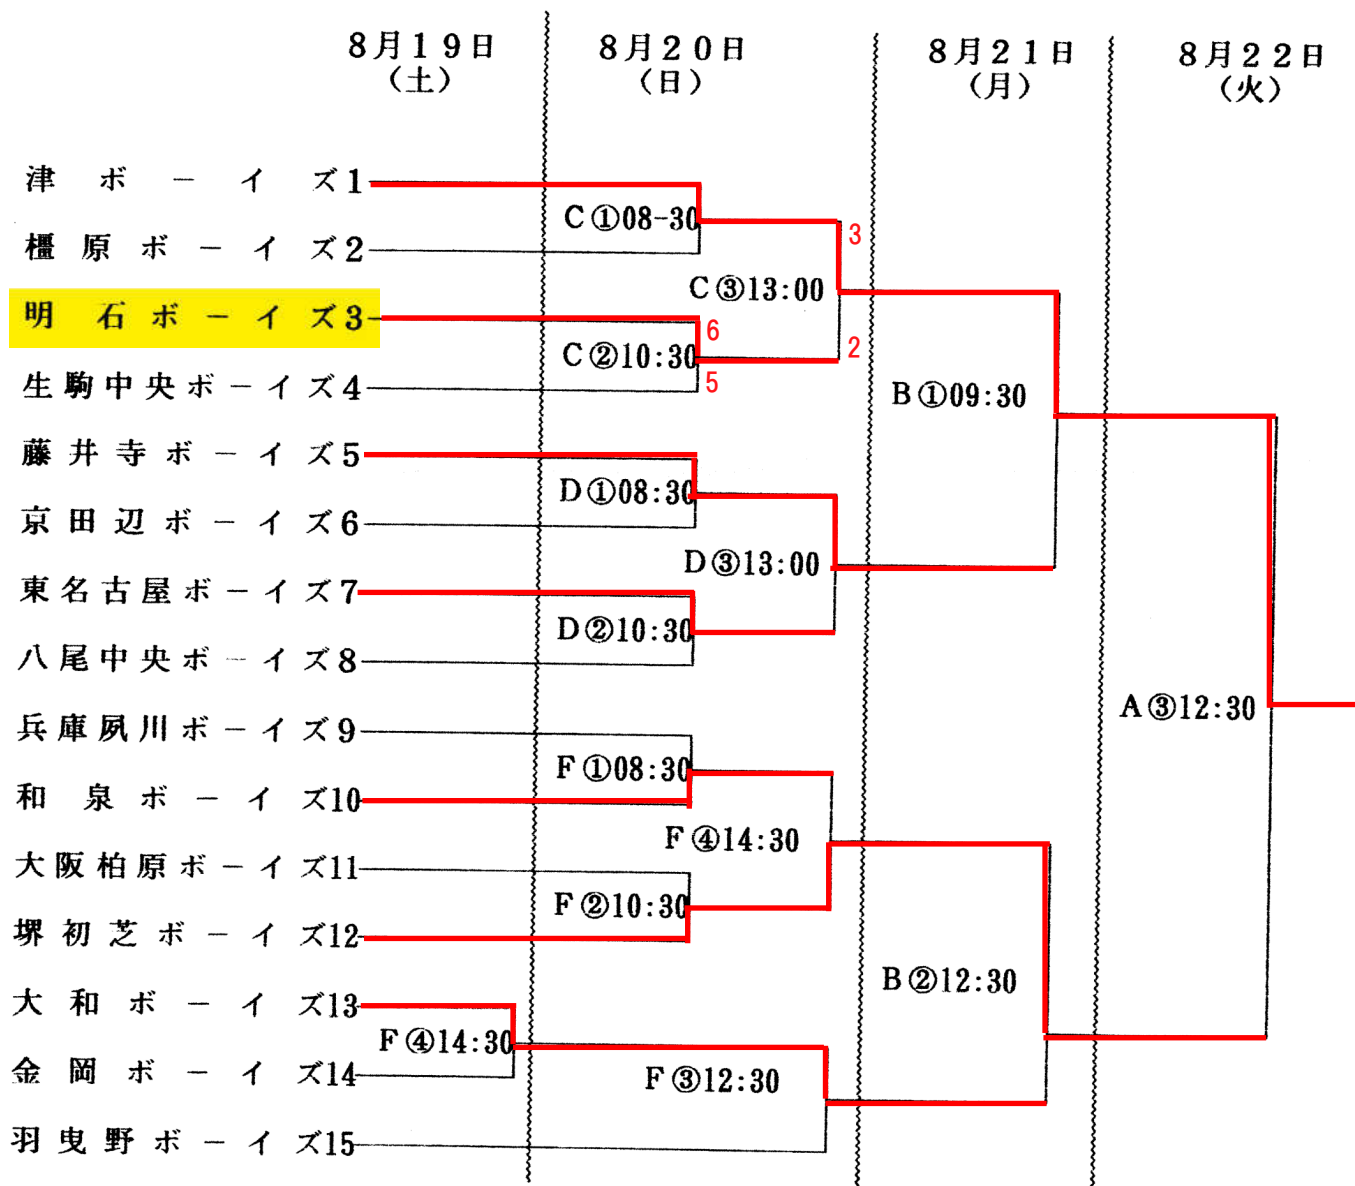

第25回羽曳野市長旗争奪大会組合せ (ジュニアの部)

19日20日B L 3の方義務審判お願いします。

前審判 2試合目のチームが1試合目の審判 後審判 1試合目のチームが2試合目の審判

前審判 4試合目のチームが3試合目の審判 後審判 3試合目のチームが4試合目の審判

3試合の時は 1試合目の敗者チーム及び2試合目の敗者チームが3試合目の審判

使用球場

A グレーブヒル	C 浜寺公園 球場 NO1	E 青谷 球場
B 久宝寺球場	D 浜寺公園 球場 NO2	F 石油 球場