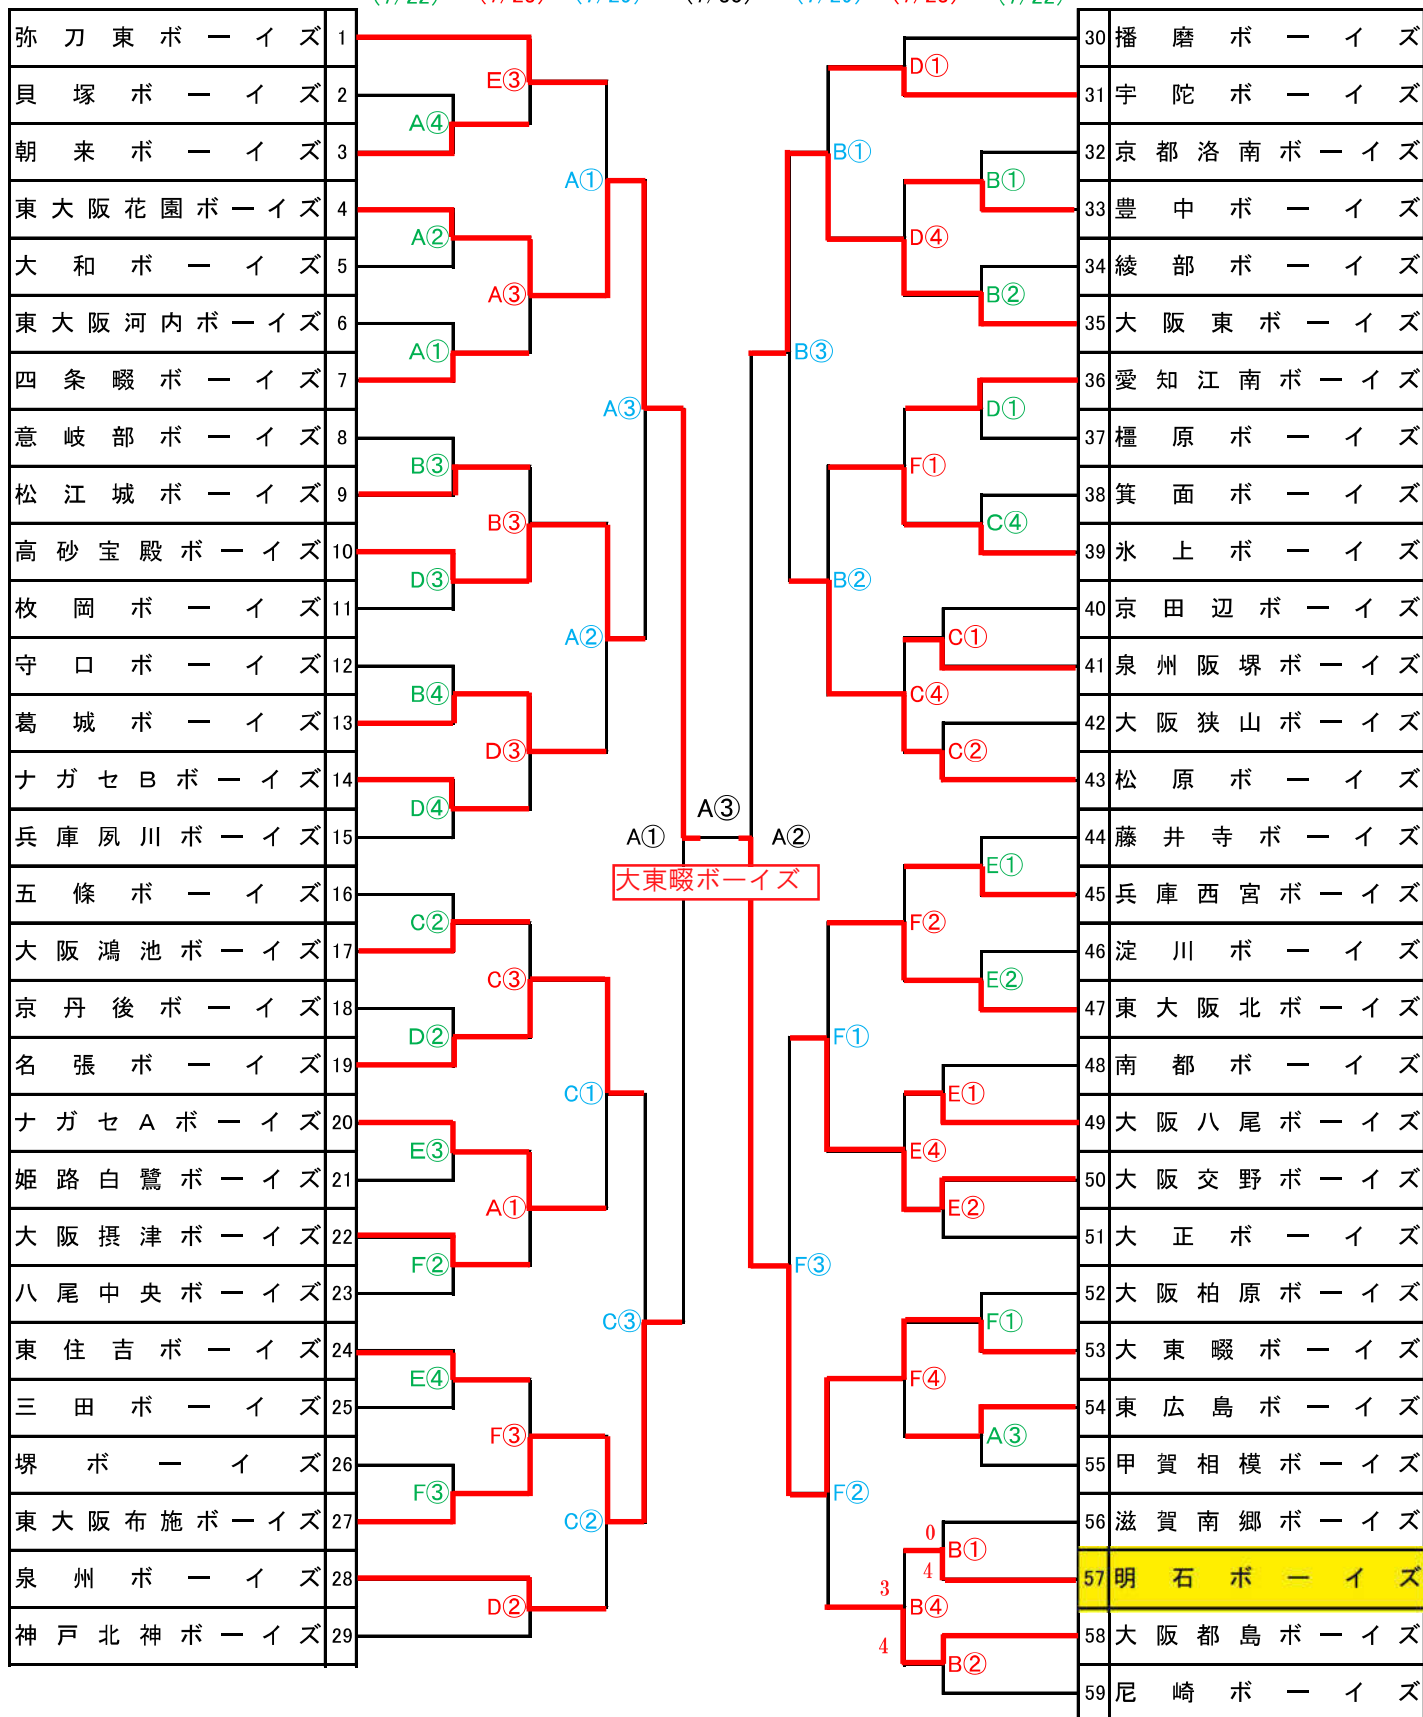

第25回 東大阪市長旗争奪野球大会組合せ(中学部)

1日目 (7/22) 2日目 (7/23) 3日目 (7/29) 4日目 (7/30) 3日目 (7/29) 2日目 (7/23) 1日目 (7/22)

A 花園球場・B 荒本球場・C 龍間ぐりーんふいーんど・D 水走球場・E 吉原球場・F 金岡球場
G 布施公園野球場・H 本庄南公園野球場・I ナガセ球場

※日にちで色分けしていますのでご注意ください。