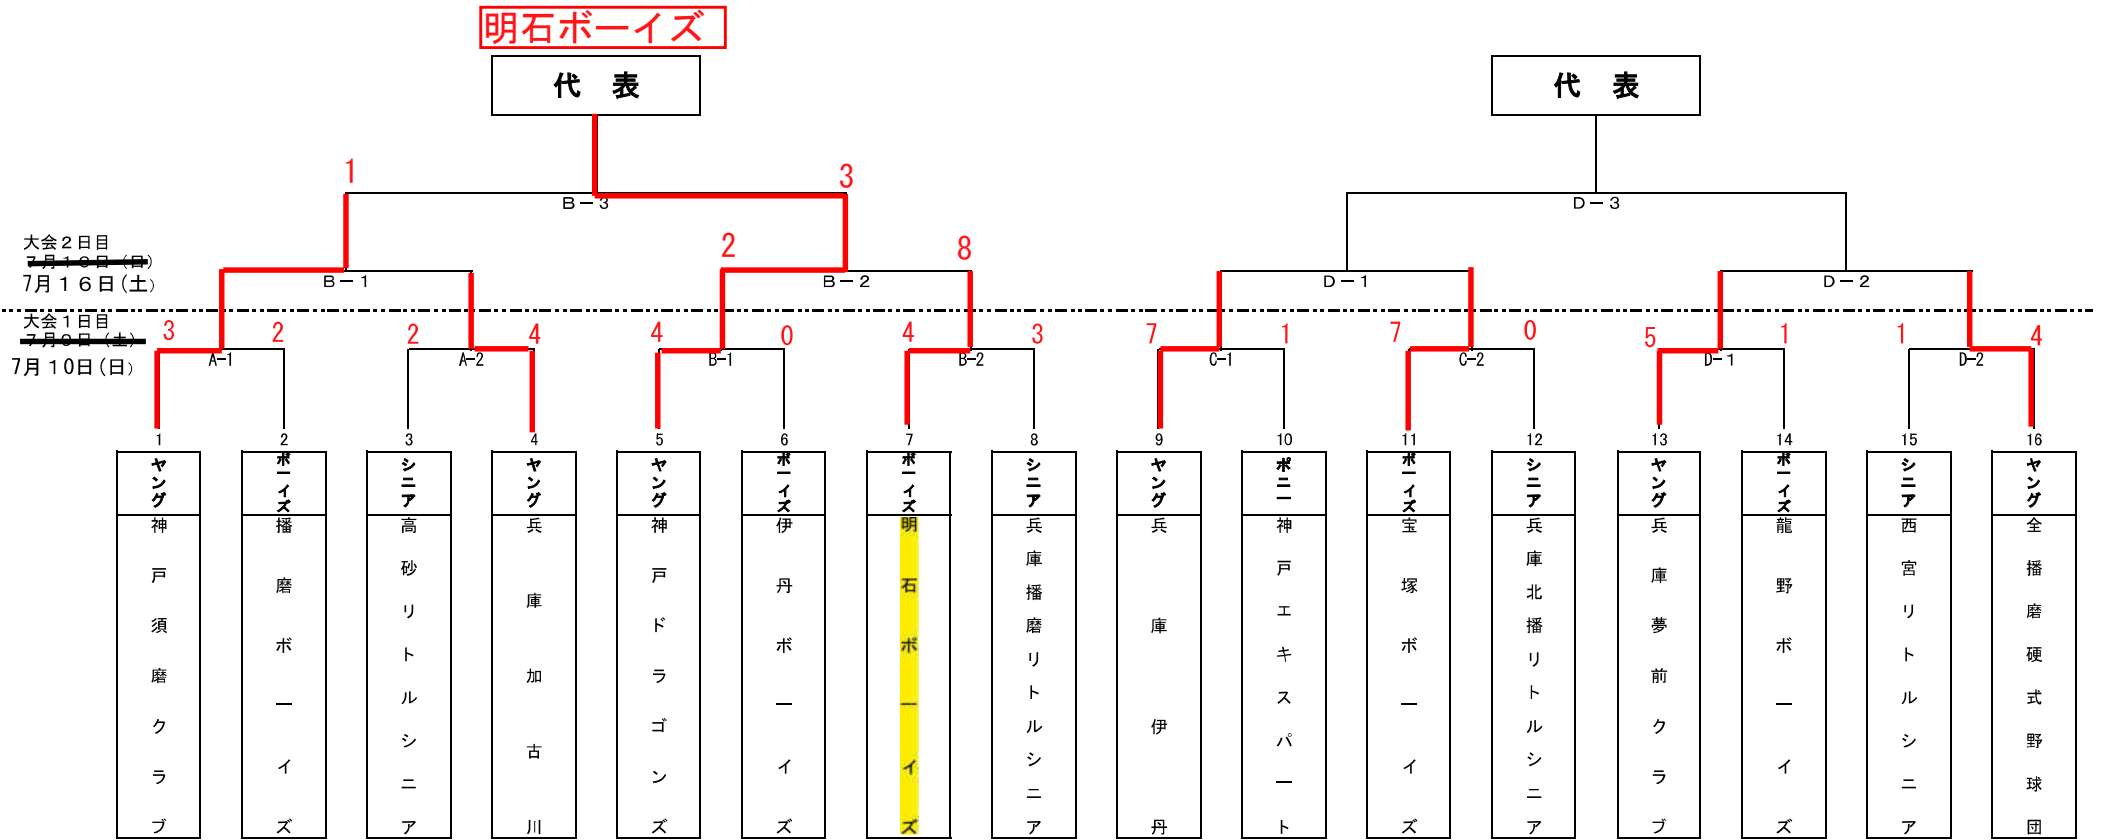

# 第10回全日本中学野球選手権 兵庫予選 組合せ表

試合会場	大会日程	大会第1日目 [7月9日(土)]		大会第2日目 [7月10日(日)]		
		第一試合	第二試合	第一試合	第二試合	第三試合
A	淡路佐野運動公園第一野球場	9:30~11:30	12:00~14:00			
B	多目的(第一球場横黒土)②	9:30~11:30	12:00~14:00	9:30~11:30	12:00~14:00	14:30~16:30
C	多目的(サッカー場横黒土)①	9:30~11:30	12:00~14:00			
D	淡路佐野運動公園第二野球場	9:30~11:30	12:00~14:00	9:30~11:30	12:00~14:00	14:30~16:30