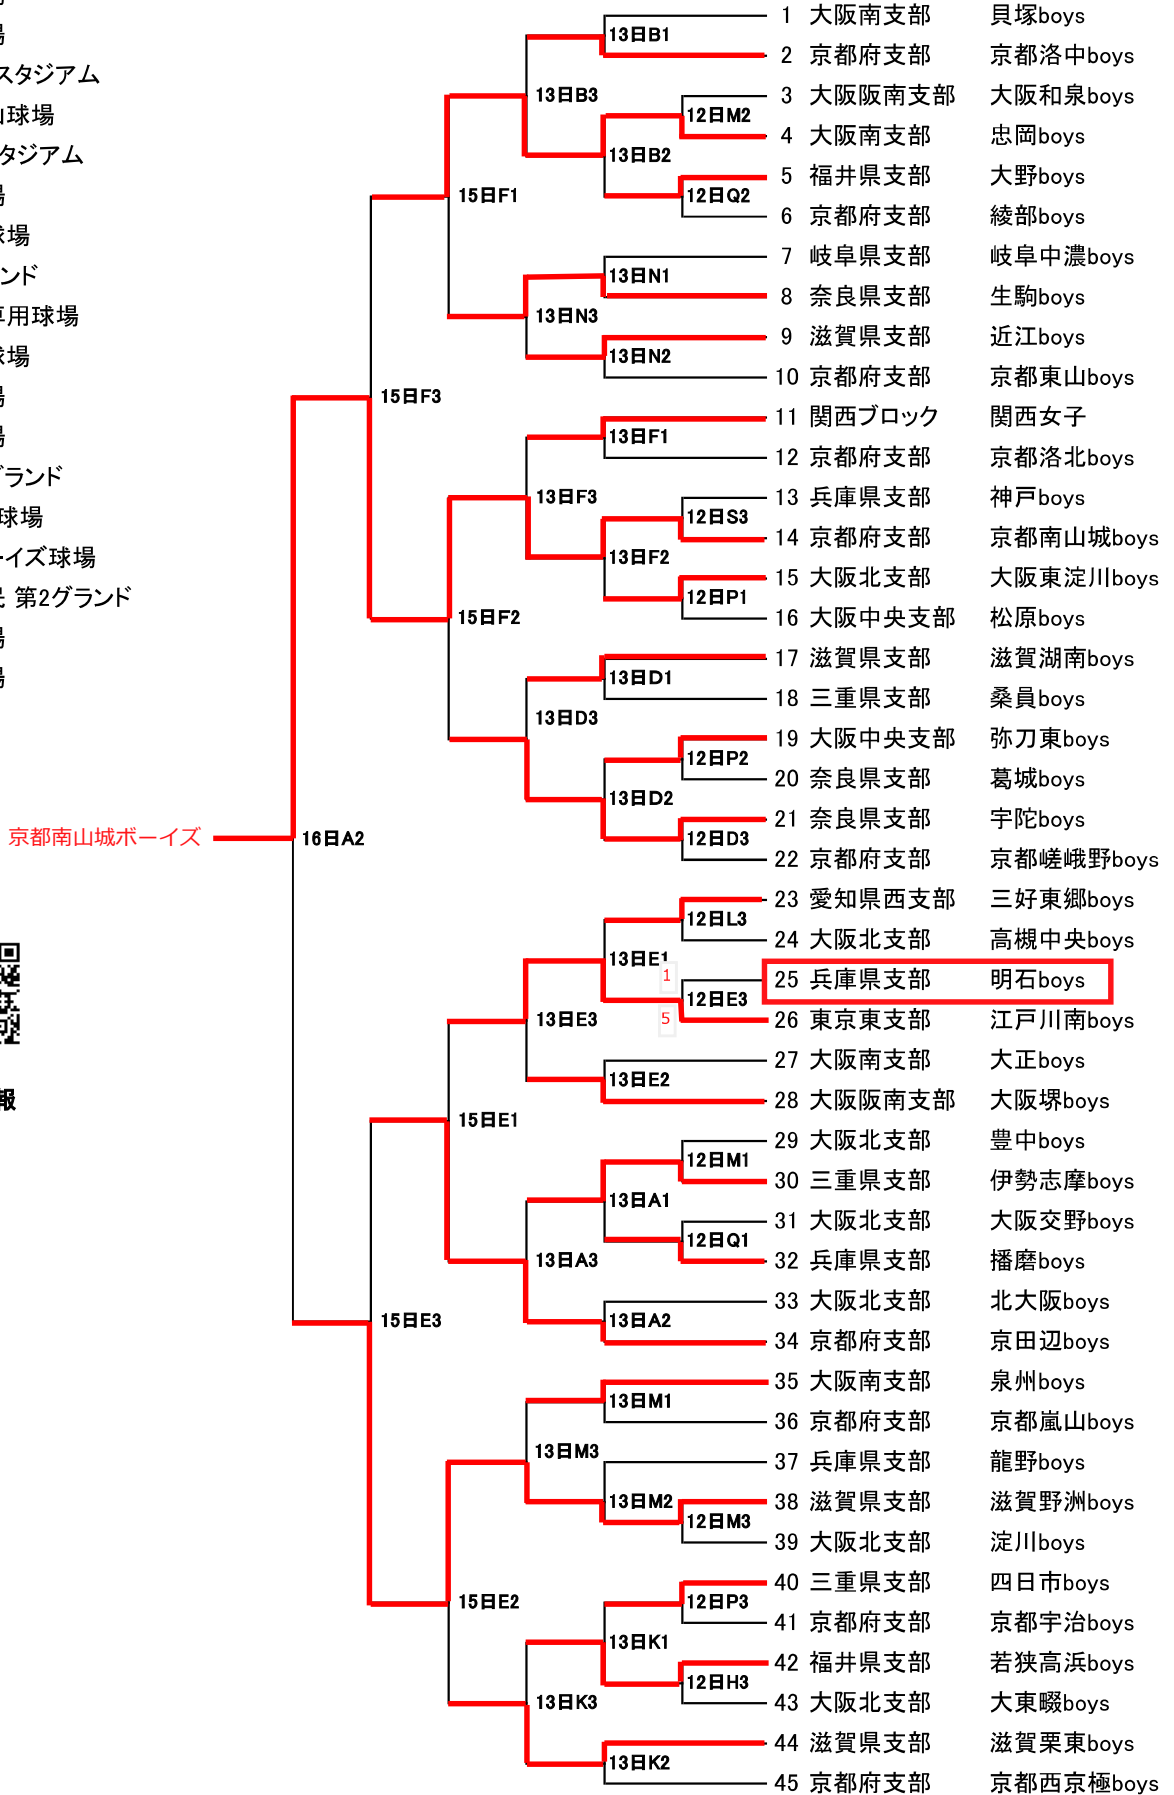

京都市長杯・京都桃山ライオンズクラブ旗 第9回京都ジュニア大会

- A 太陽ヶ丘球場
- B 鴻巣球場
- C 黄檗球場
- D アイアイスタジアム
- E 伏見桃山球場
- F わかさスタジアム
- G 峰山球場
- H 福知山球場
- I 雨山グラウンド
- J 南山城専用球場
- K 横大路球場
- L 舞鶴球場
- N 新旭球場
- M 愛知川グラウンド
- O おくのの球場
- P 宇治ボーイズ球場
- Q 綾部市民 第2グラウンド
- R 出石球場
- S 龍間球場

支部名 チーム名

大会速報